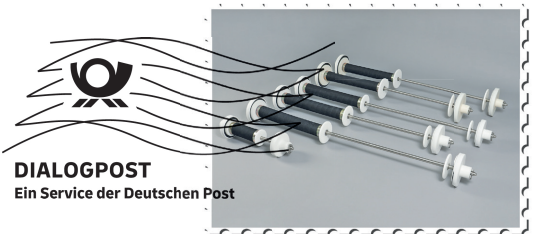

REINIGUNGSADAPTER

Adaptersystem zur Reinigung von ANILOX-SLEEVES

ANILOX SLEEVES SCHÜTZEN?

Ja, ganz einfach!

Ziel: Innenflächenschutz

Fazit: Einfach genial!

ENGINEERING

DESOI GmbH